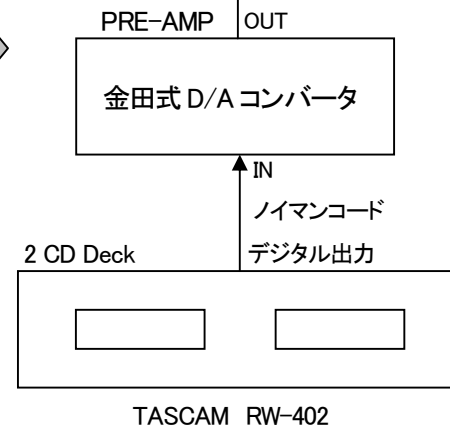

- ＜ 系統 1(TAPE 再生) ＞
- ① 2 CD Deck (TASCAM RW-402)
  - ↓
  - ② MAIN-AMP ( CROWN D45 , CROWN D75A )
  - ↓
  - ③ SPEAKER ( JBL 4348 )

- ＜ 系統 2( CD 再生) ＞
- ① 2 CD Deck (TASCAM RW-402)
  - ↓
  - ② PRE-AMP ( 金田式 D/A コンバータ )
  - ↓
  - ③ MAIN-AMP ( CROWN D45 , CROWN D75A )
  - ↓
  - ④ SPEAKER ( JBL 4348 )